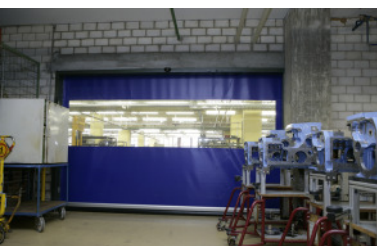

Vertikal öffnende Schnellauftore

Die Anordnung von einfachen, bewährten Bauteilen macht dieses Tor betriebssicher und nahezu wartungsfrei. Die Steuerung ist bei allen Tortypen bereits zur Aufnahme handelsüblicher Impulsgeber ausgerüstet. Beim vertikal öffnenden Tor erfolgt das Öffnen oder Schliessen ohne Schwenkbewegung nach oben auf eine Rohrachse aufrollend.

1. 1 Schnellauftor vertikal öffnend, mit Sichtfeld
2. 2 Schnellauftor horizontal öffnend, mit Sichtfeld
3. 3 Schnellauftor horizontal öffnend, ohne Sichtfeld
4. 4 Spezialanfertigung: Schnellauftor horizontal öffnend, mit Sichtfeld in Sonderausführung

1