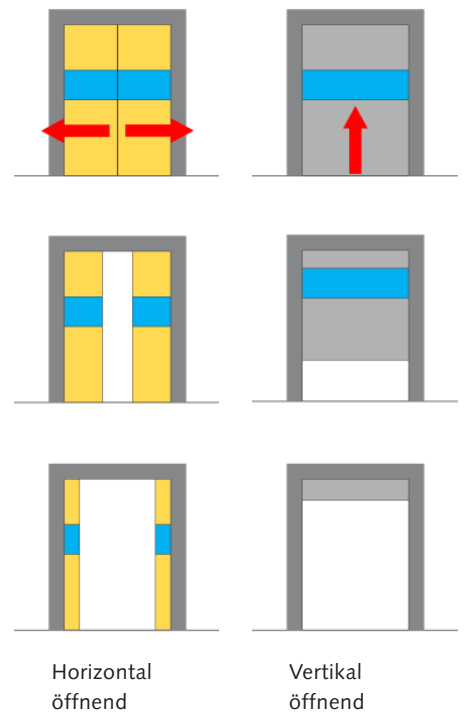

Öffnungsprinzip

Datenblätter

Alle technischen Spezifikationen werden auf separaten produktespezifischen Datenblätter aufgeführt:
Schnellauftore ST5101 / ST5102 (Version einwandig/doppelwandig)
Schnellauftore ST5000 BG III
Schnellauftore ST6000
Schnellauftore ST6100
Schnellauftore ST6200
Schnellauftore ST5800